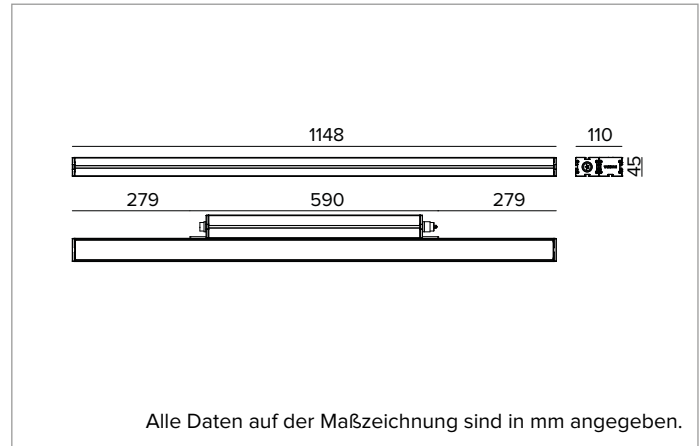

# E0544GVL822ELBC | JEDI NOVA 55 Strahler Side Box

Alle Daten auf der Maßzeichnung sind in mm angegeben.

**Farbe und Oberfläche:** Kupferbraun

**Abmessungen:** L=1148mm

**Gewicht:** 4,7Kg

**Version:** STANDARD

**Schutzart:** IP66,IP67,IP68,IP69

**Mechanische Belastbarkeit:** IK07